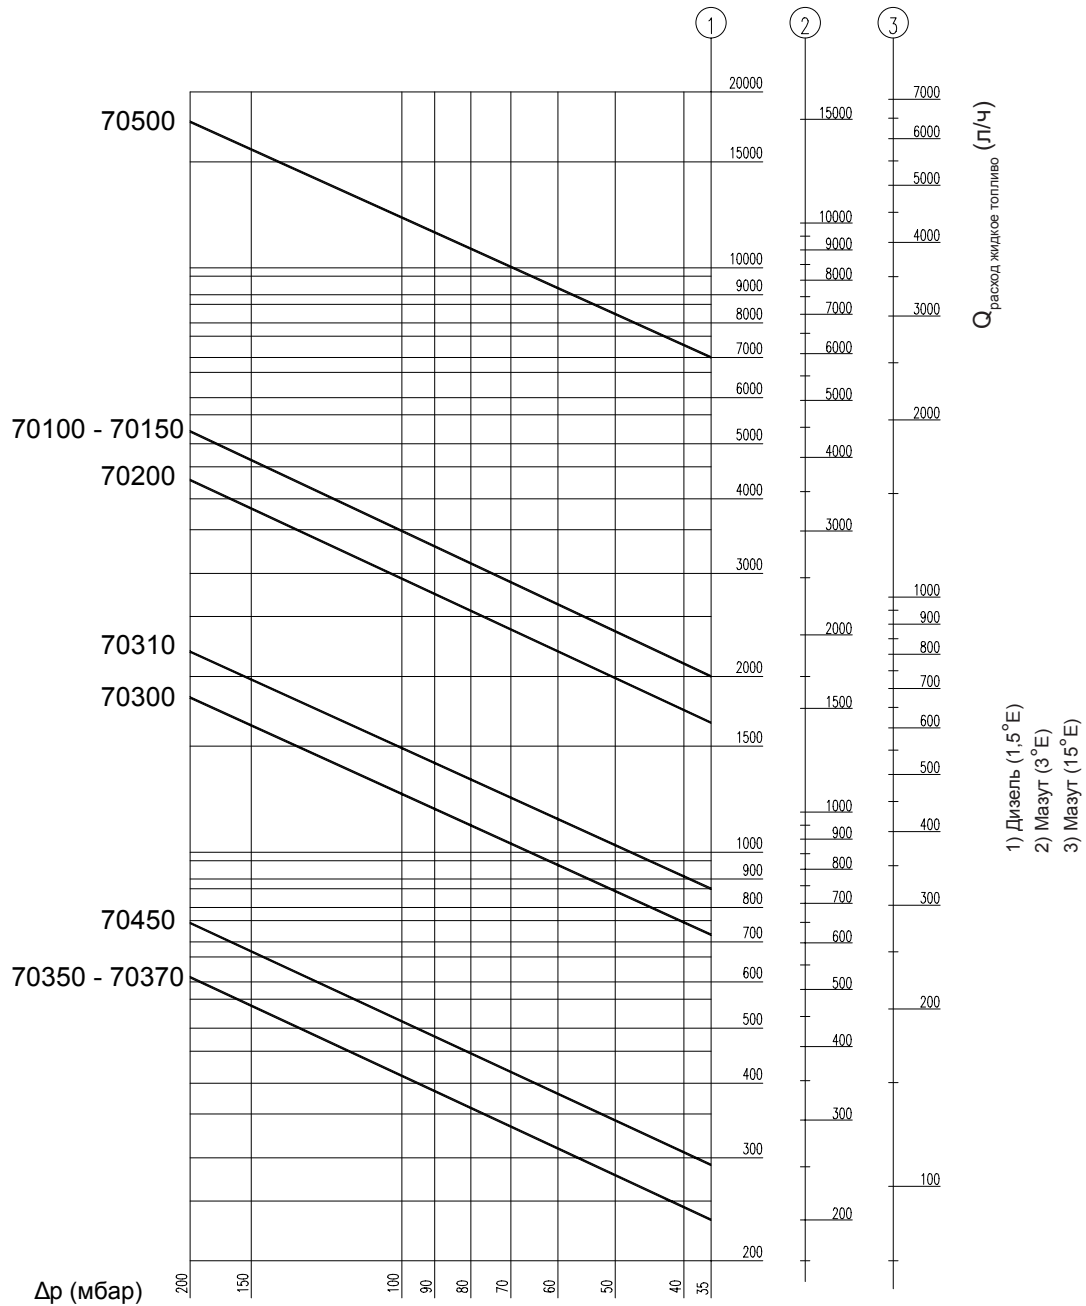

Технические данные
Диаграмма расхода / потери давления
для дизельных и мазутных фильтров

Диаграмма расхода / потери давления для дизельных и мазутных фильтров

Расход, показанный на шкале № 1, относящейся к вязкости 1,5°E (дизельное топливо), был получен с использованием фильтрующих элементов со степенью фильтрации 0,1 мм (100 μm).

Шкала № 2 и № 3, относящиеся к вязкости 3°E и 15°E, были построены с использованием фильтрующих элементов, имеющих степень фильтрации 0,3 мм (300 μm).

Все испытания были проведены с фильтрами, имеющими самые большие соединения, предусмотренные в нашем производстве, и с совершенно чистым фильтрующим элементом.