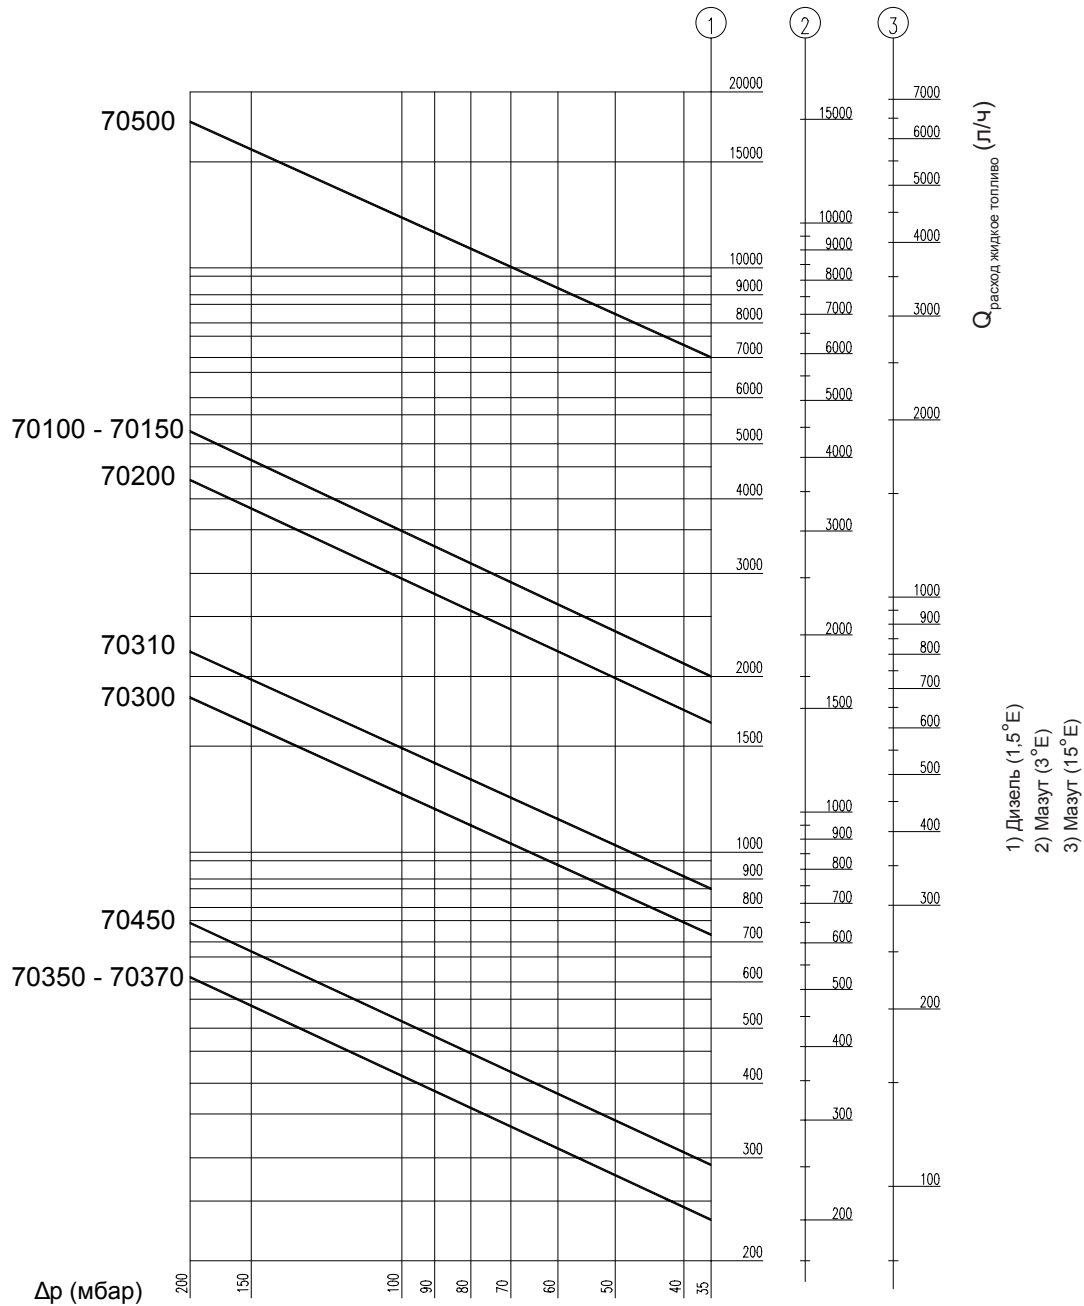

## Технические данные

Диаграмма расхода / потери давления  
для дизельных и мазутных фильтров

# Диаграмма расхода / потери давления для дизельных и мазутных фильтров

Расход, показанный на шкале № 1, относящейся к вязкости 1,5°E (дизельное топливо), был получен с использованием фильтрующих элементов со степенью фильтрации 0,1 мм (100  $\mu$ m).

Шкала № 2 и № 3, относящиеся к вязкости 3°E и 15°E, были построены с использованием фильтрующих элементов, имеющих степень фильтрации 0,3 мм (300  $\mu$ m).

Все испытания были проведены с фильтрами, имеющими самые большие соединения, предусмотренные в нашем производстве, и с совершенно чистым фильтрующим элементом.